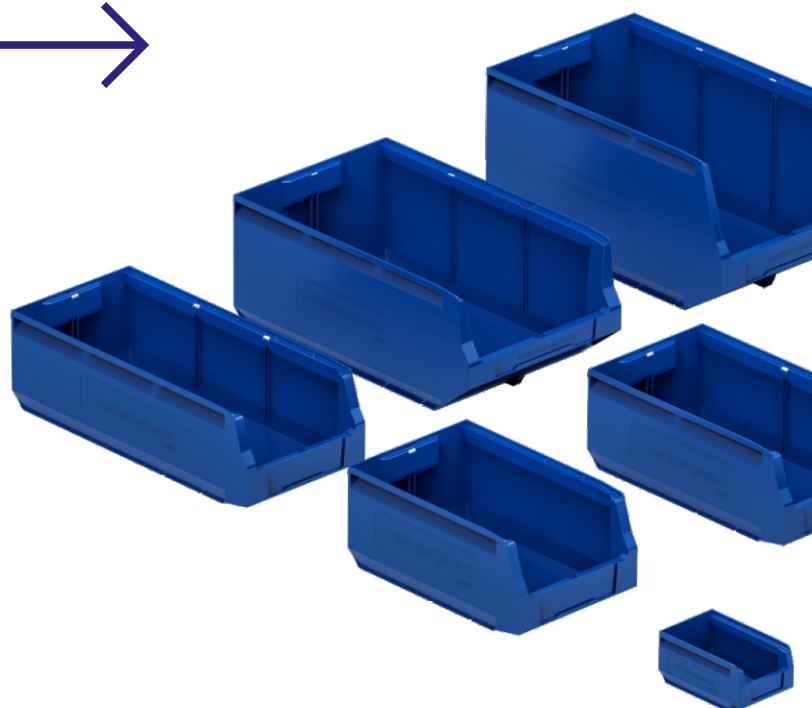

Складские лотки Logic Store®

Разработаны как универсальное комплексное решение для организации хранения запчастей, крепежей, метизов, мелочей, деталей и компонентов.

Пластиковые лотки Logic Store позволяют снизить число ошибок в процессе подбора деталей и компонентов, а также значительно увеличить его скорость.

За счет специальной эргономики, являются более удобными в использовании, чем обычные пластиковые контейнеры для мелочей.

Представлены 9 типоразмерами, обеспечивающими удобное хранение широчайшей номенклатуры деталей и мелочей.

Возможность установки разделительных перегородок

Пространство для пальцев рук на задней стенке для удобного захвата и переноски

Специальный профиль, придающий прочность и жесткость боковым стенкам

Карман для ярлыка на передней части лотка для наглядной идентификации содержимого

Зацеп на задней стенке лотка, позволяющий фиксировать лоток на специальных стойках

**Европейское качество.
Российское производство.
Доступная цена.**

Современное решение в сфере хранения мелких деталей
Возможность «гибкого» построения стоек и стеллажей под конкретные потребности
Снижение затрат при хранении и подборе